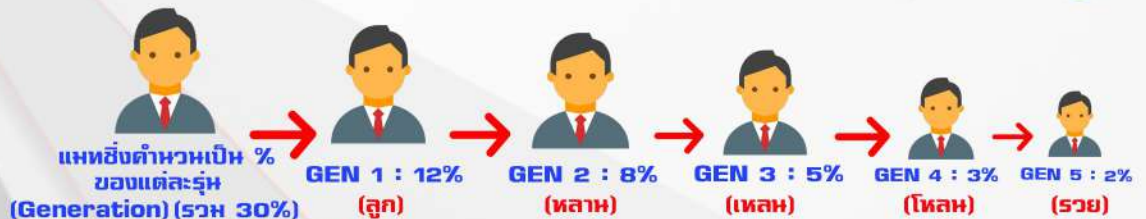

3.ค่าลิขสิทธิ์ (Matching)

4.รายได้จากการบริโภคซ้ำขององค์กร (Uni Level) มี 3 ตำแหน่ง

● หลักเกณฑ์การขึ้นตำแหน่ง

MB รับรายได้ต้ององค์กร มากกว่า > 5,000 บาท

ตัวทำห จะถูกปรับเป็นตำแหน่ง **Gold**

Gold รับรายได้ ต้ององค์กรมากกว่า > 20,000 บาท

ตัวทำหจะถูกปรับเป็นตำแหน่ง **Diamond**

5.ตำแหน่งเกียรติยศ

ตำแหน่ง	ลูกตรง ที่เป็นตำแหน่ง Gold	คะแนนทีมอ่อน (ติดต่อกัน 2 เดือน)	รางวัลเงินสด จ่ายครั้งเดียว
DD Double Diamond	1 : 2	300,000 PV	100,000 บาท
TD Triple Diamond	2 : 3	600,000 PV	200,000 บาท
BD Blue diamond	2 : 4	800,000 PV	400,000 บาท
BLD Black Diamond	3 : 5	1,200,000 PV	800,000 บาท
CD Crown diamond	3 : 6	2,400,000 PV	1,200,000 บาท

ขั้นที่	สมาชิก ใหม่(คน)	Member		Gold		Diamond	
		ขั้น	รายได้ใหม่(บาท)	ขั้น	รายได้ใหม่(บาท)	ขั้น	รายได้ใหม่(บาท)
1	2	ขั้น	40	ขั้น	100	ทุกขั้น	200
2	4		80		200		400
3	8	ขั้น	160	1-13	400	100๑	800
4	16		320		800		1,600
5	32	20๑	640	50๑	1,600	(D)	3,200
6	64		1,280		3,200		6,400
7	128	ขั้น	2,560	50๑	6,400	(G)	12,800
8	256		1,280		12,800		25,600
9	512	ขั้น	2,560	20๑	25,600	50๑	51,200
10	1,024		5,120		51,200		102,400
11	2,048	ขั้น	10,240	(MB)	102,400	(G)	204,800
12	4,096		20,480		204,800		409,600
13	8,192	8-19	40,960	ขั้น	409,600	20๑	819,200
14	16,384		81,920		81,920		1,638,400
15	32,768	5๑	163,840	ขั้น	163,840	(MB)	3,276,800
16	65,536		327,680		327,680		6,553,600
17	131,072	ขั้น	655,360	14-19	655,360	20๑	13,107,200
18	262,144		1,310,720		1,310,720		26,214,400
19	524,288	ขั้น	2,621,440	5๑	2,621,440	(MB)	52,428,800

6.การท่องเที่ยว

รายได้ ทีมอ่อน/แข็ง
ทุก 100 บาท ได้ 1 TV

VIP ตัวเอง = 20
VIP ลูก = 20
VIP หลาน = 20

VIP 7 จุด
เท่ากับ 100 TV

หมายเหตุ : ห้องเที่ยวเกาหลี 1,000 TV / 1 ที่นั่ง 1,900 TV / 2 ที่นั่ง (สามี+ภรรยาจริง) 1,800 TV / 2 ที่นั่ง